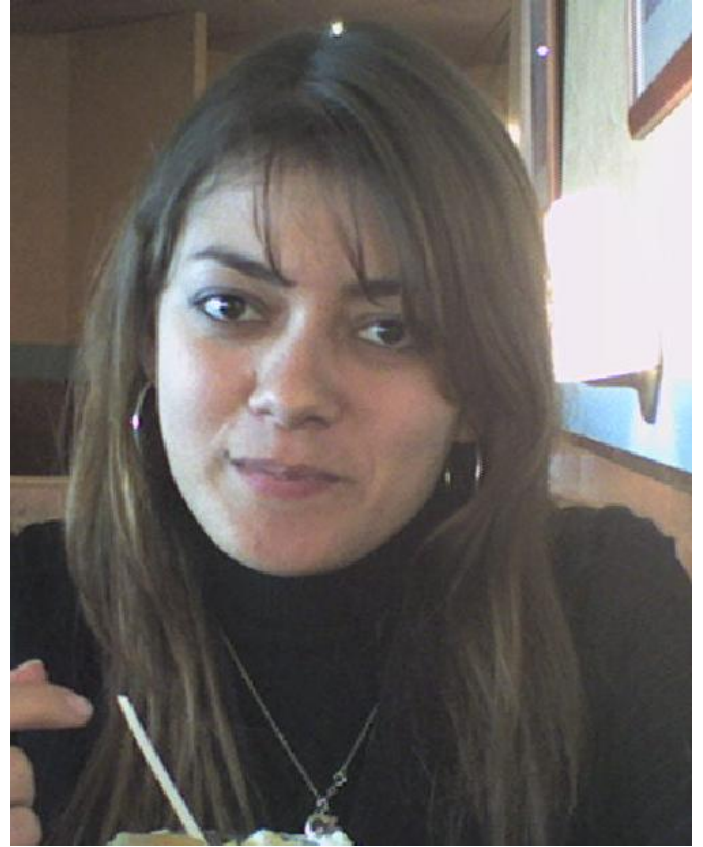

APPEL A TEMOINS

SAIAH FATIMA A DISPARUE LE 7 MAI 2008 A MARSEILLE

CIRCONSTANCE :

Fatima a disparue suite à un rendez-vous au métro Malpassé à 15h (Marseille 13eme), pour réaliser une garde d'enfants.

SIGNALEMENT:

Jeune femme de type maghrébin, âgée de 20 ans au moment de sa disparition.

Elle mesure 1m65, corpulence mince, cheveux mi-longs, châains.

Elle était vêtue d'un pull-over rose avec col en v, d'un pantalon blanc, de claquettes blanches et portait un sac blanc.

De plus Fatima a des difficultés à marcher et possède un grain de beauté au dessus de sa lèvre supérieur côté droit.

CONTACT :

Info : **06 03 93 88 69**

Témoignage : **0 805 01 07 07**

Aidez-nous à retrouver Fatima